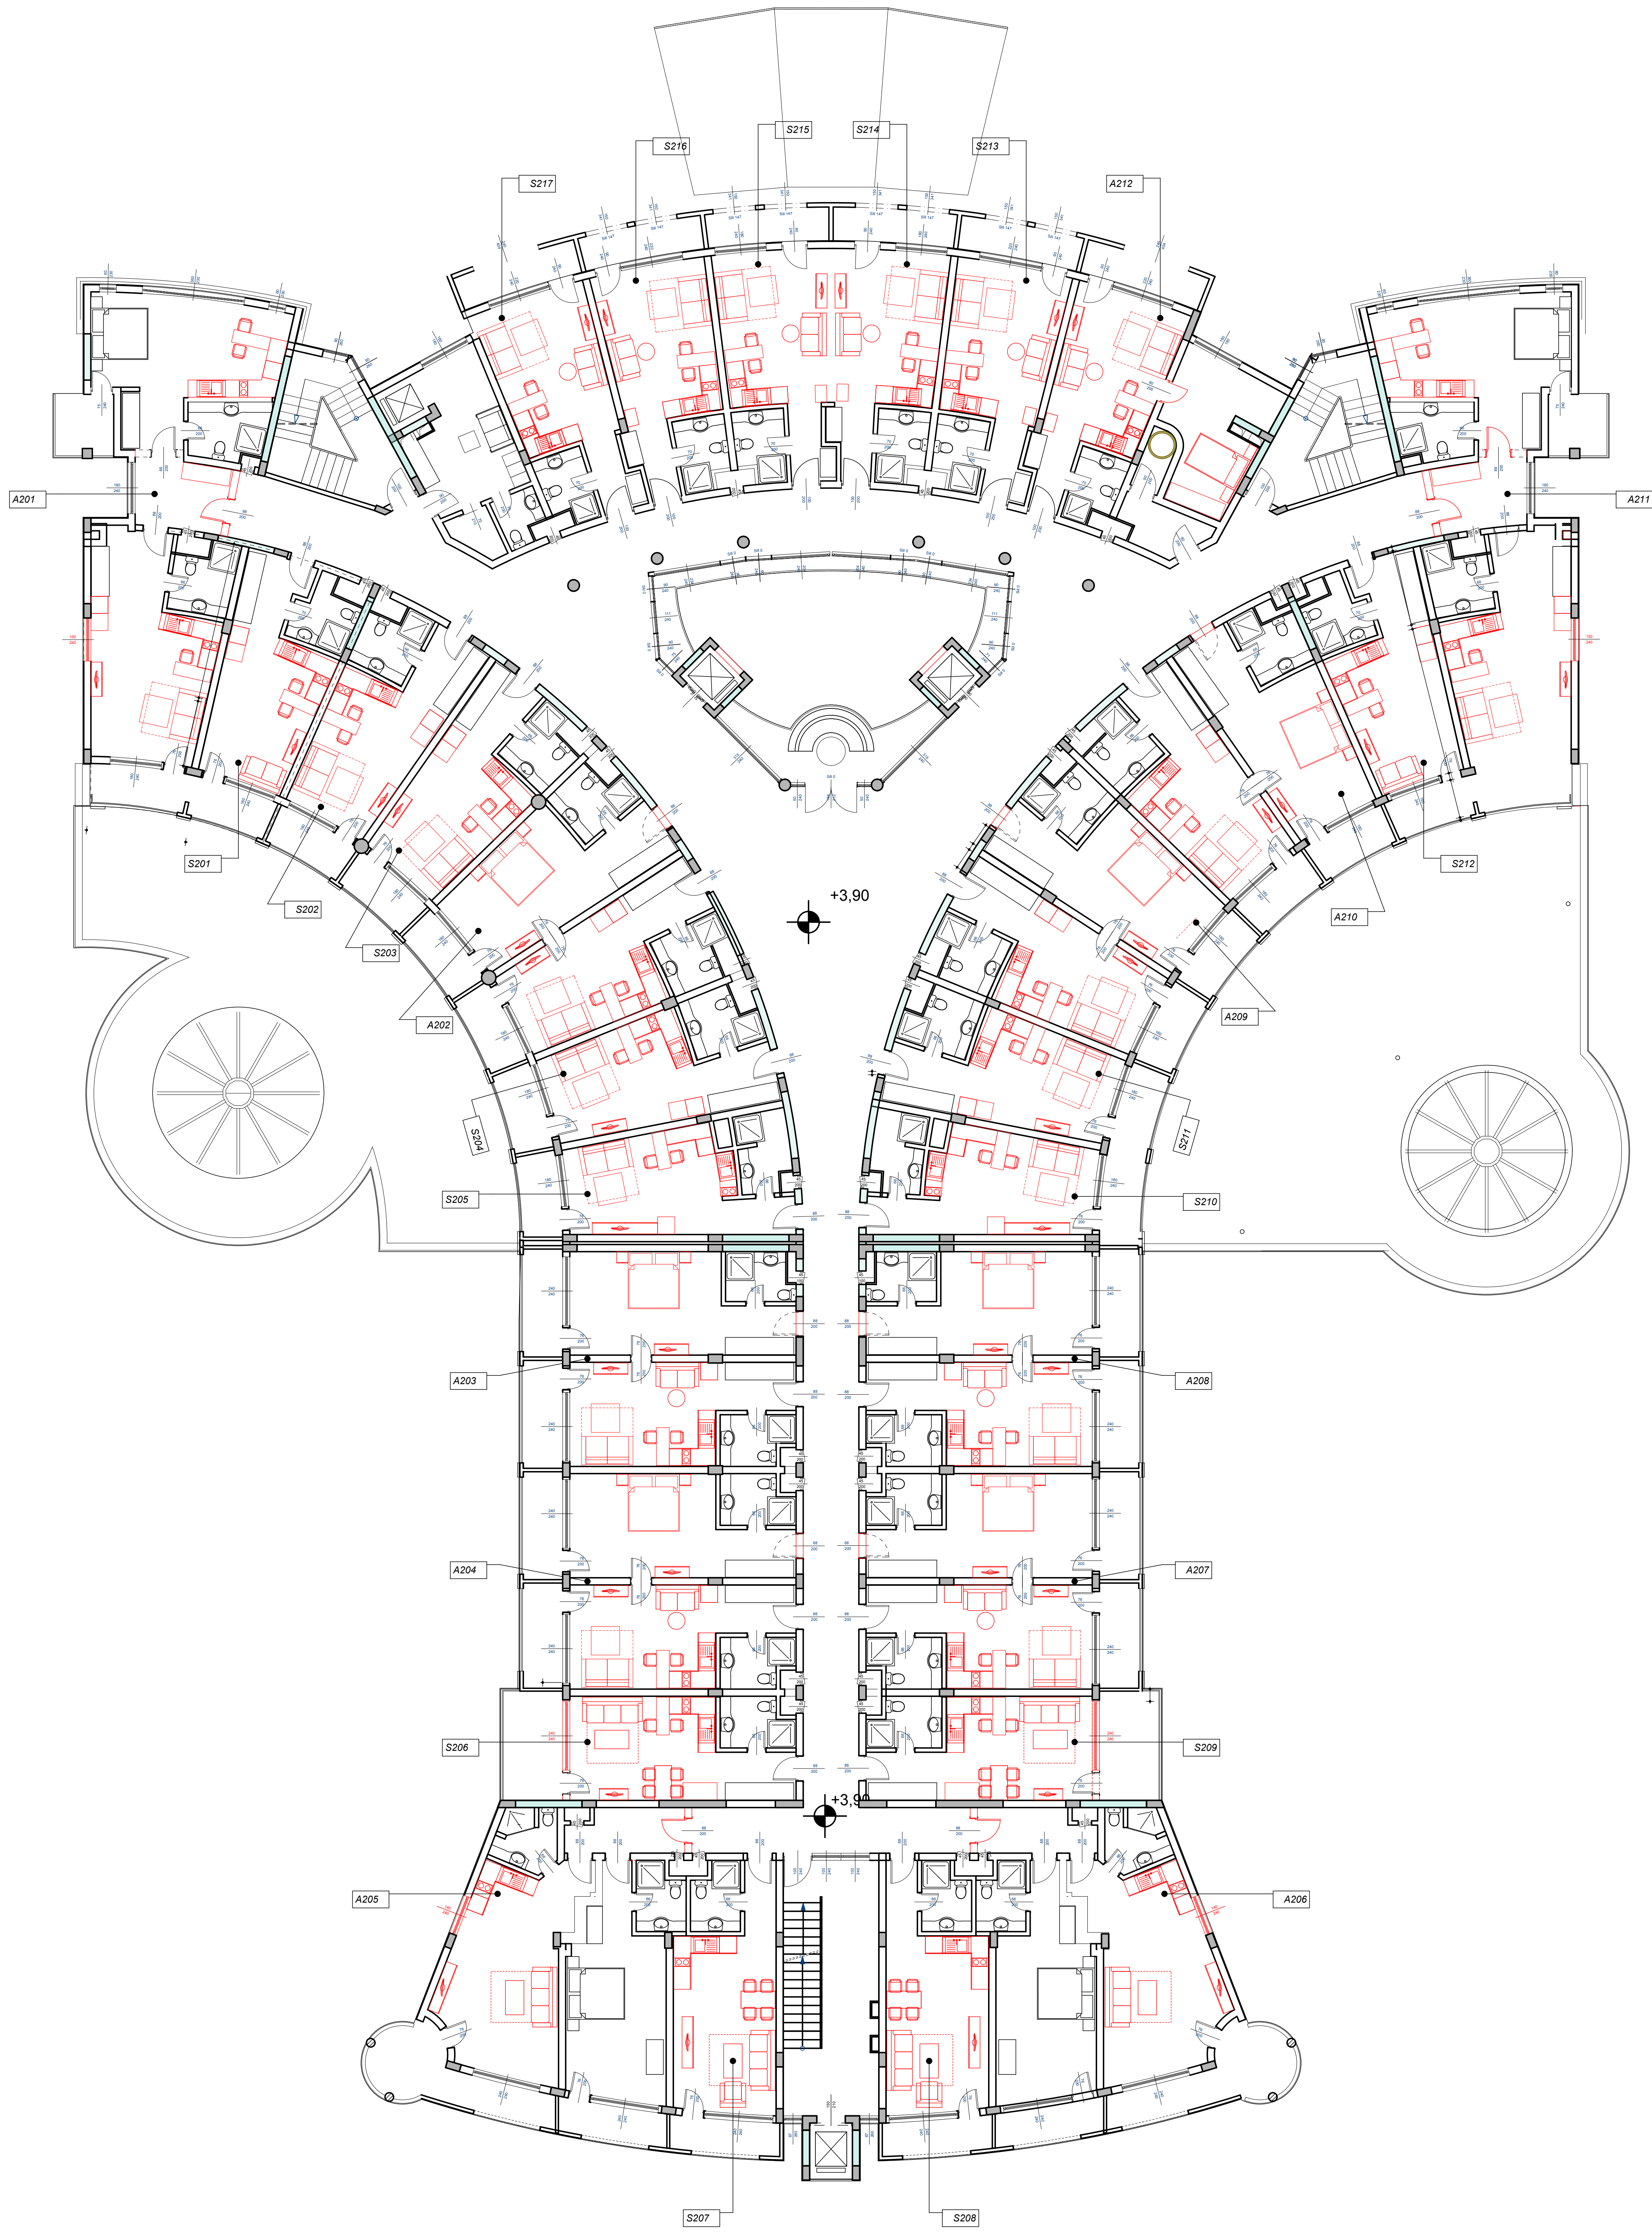

ХОТЕЛ "SEA WIND" - ПРЕУСТРОЙСТВО В ЖИЛИЩНА СТРУКТУРА ЗА СЕЗОННО ОБИТАВАНЕ

"CHATEAU SEA WIND"

ЛЕГЕНДА:

- ОБИТАВАЕМА ПЛОЩАД
- ОБИТАВАЕМА ПЛОЩАД
- ОБИТАВАЕМА ПЛОЩАД
- S102
- A103