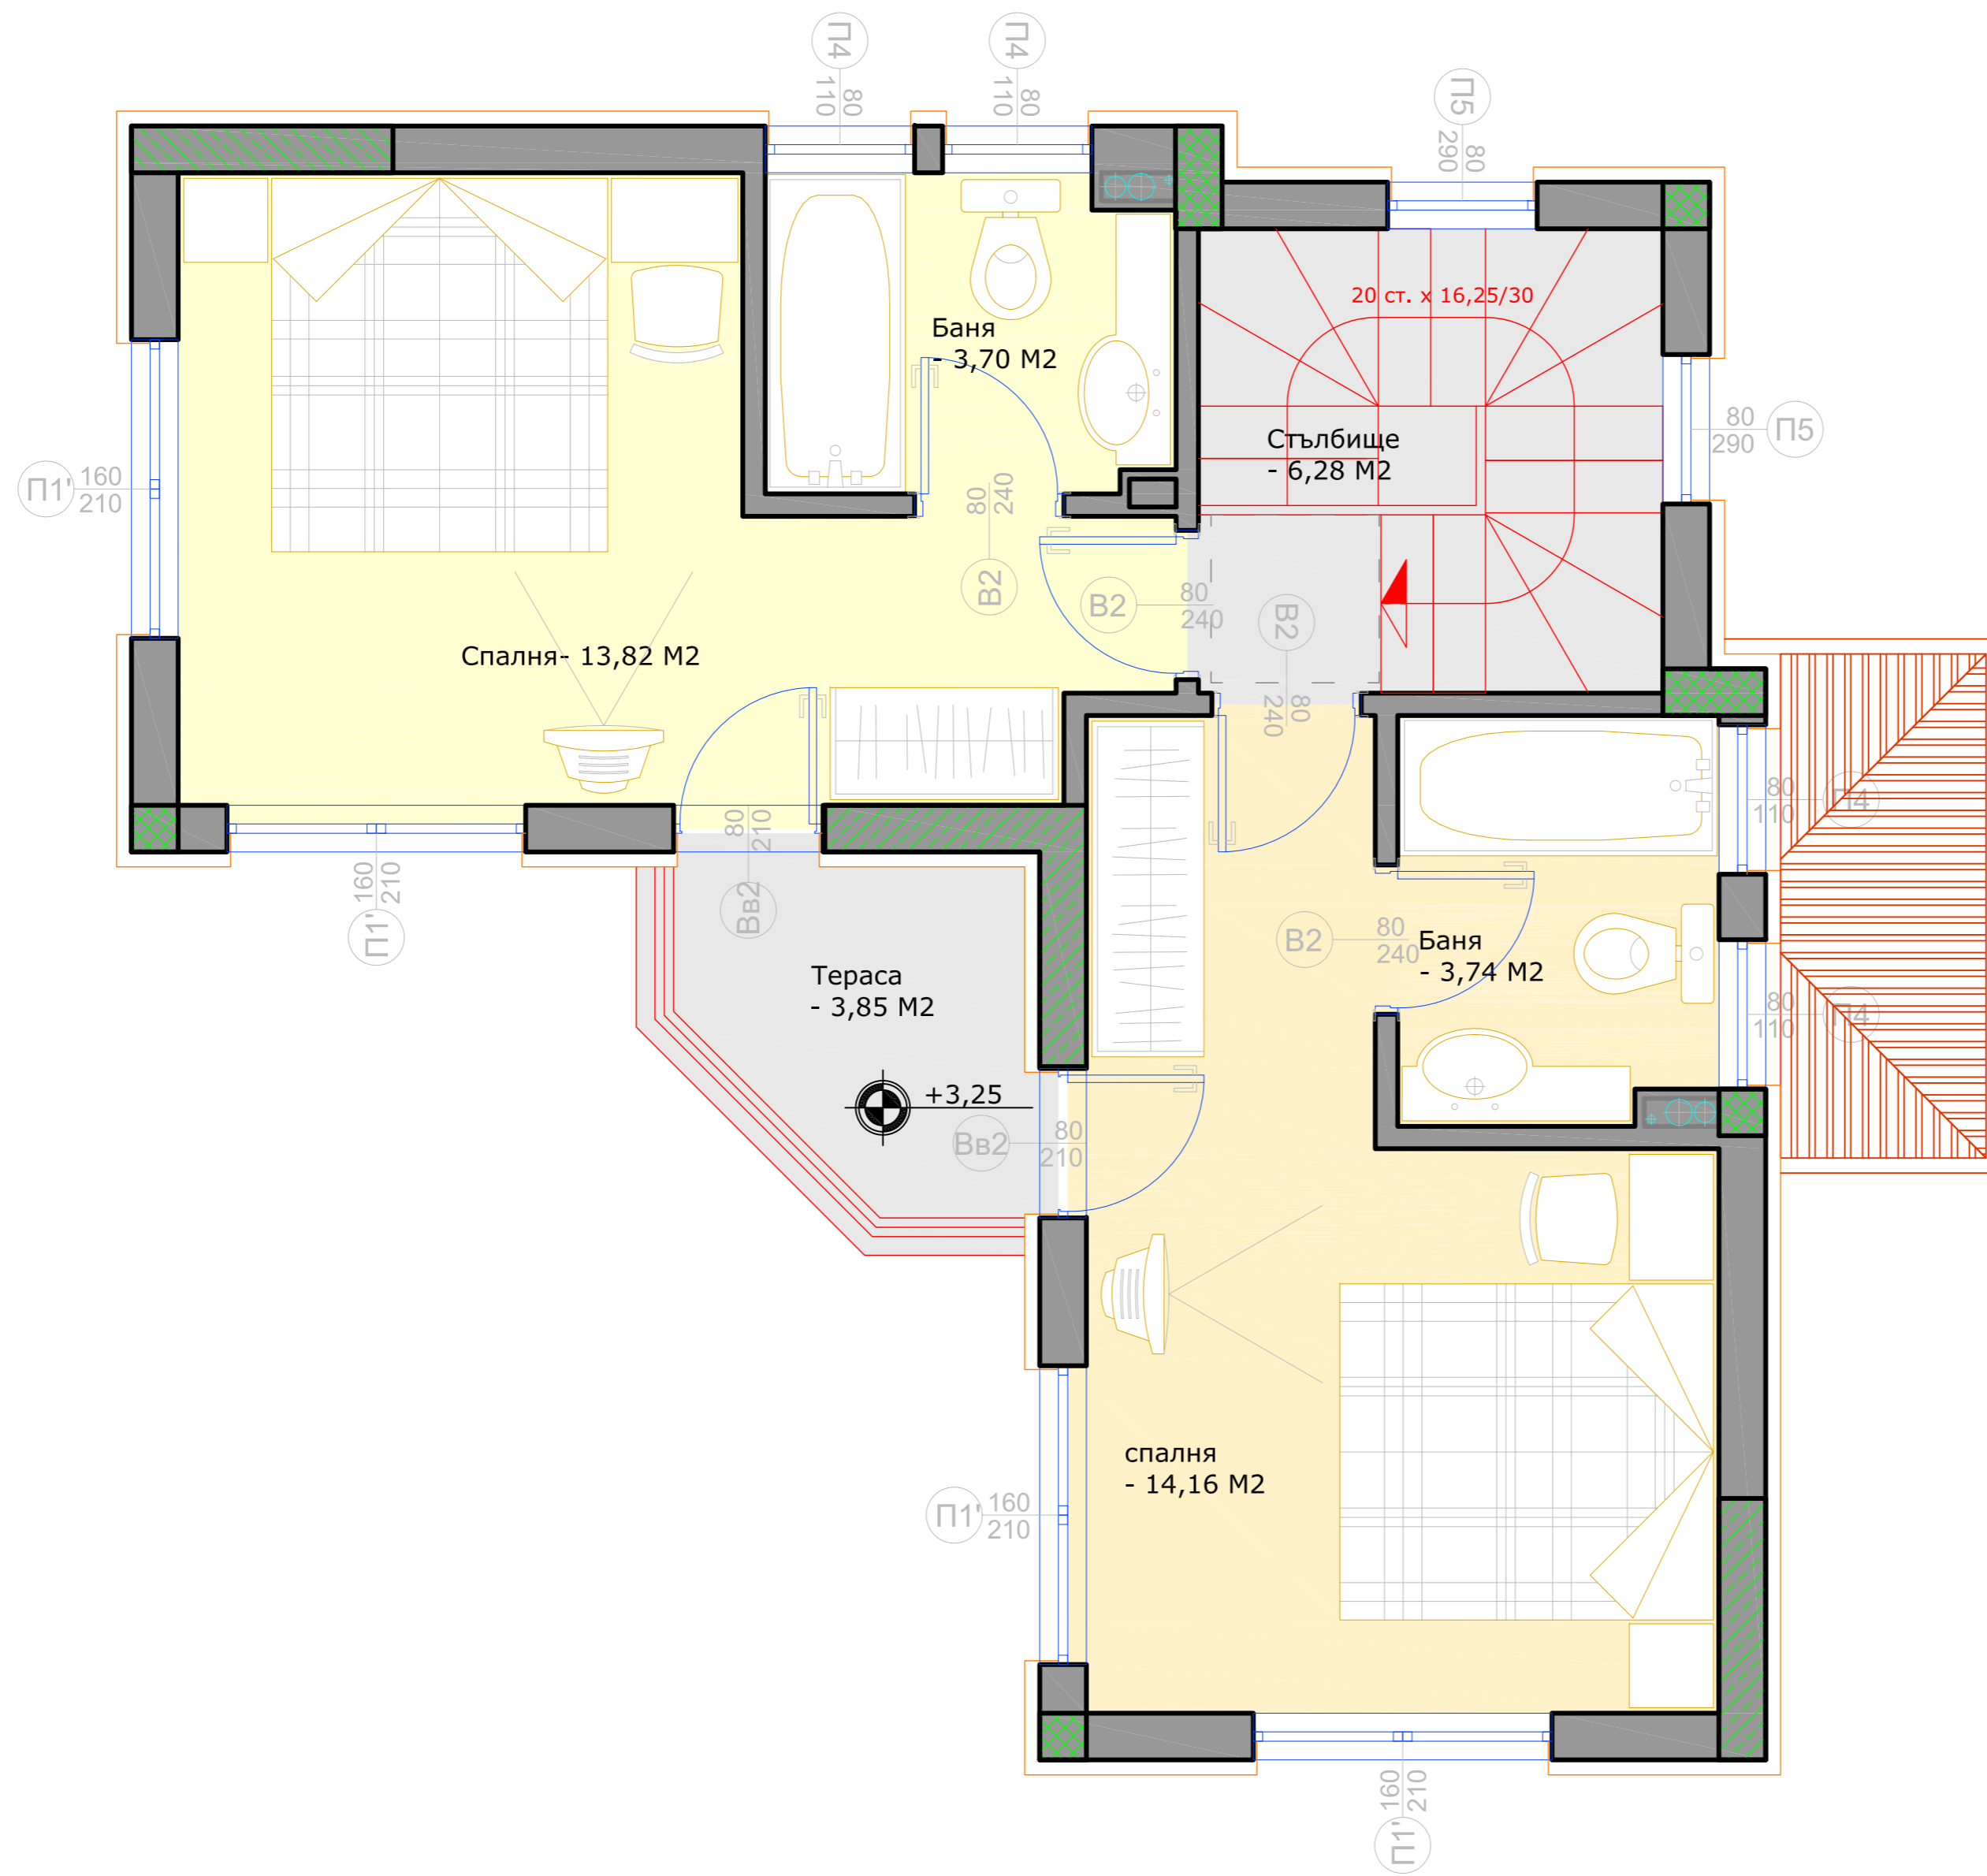

ЕДНОФАМИЛНА КЪЩА ТИП Б

ЕДНОФАМИЛНА КЪЩА ТИП Б

ФАСАДА 1

ФАСАДА 2

ФАСАДА 3

ФАСАДА 4

ГЛ.ВХОД

ЗП НА ЕТАЖА - 54,08 м²

РЗП НА СГРАДАТА - 111,75 м²

ИНТЕРАРХ-ПРОЕКТ

проектиране и изпълнение
архитектура, интериор,
екстериор, осветление,
арт декор

www.ads-studio.net ads_studio@abv.bg
тел/факс +359 2 4812392 София, кв. Овча Купина, ул. Либурна 14, ателие 6

ЕДНОФАМИЛНА КЪЩА ТИП Б

ПАРТЕР

ЗП НА ЕТАЖА - 57,67м²
 РЗП НА СГРАДАТА - 111,75 м²

ИНТЕРАРХ-ПРОЕКТ

проектиране и изпълнение
 архитектура, интериор,
 екстериор, осветление,
 арт декор

www.ads-studio.net ads_studio@abv.bg
 тел/факс +359 2 4812392 София, кв. Овча Купина, ул. Либурна 14, ателие 6

ЕДНОФАМИЛНА КЪЩА ТИП Б

ПЪРВИ ЕТАЖ