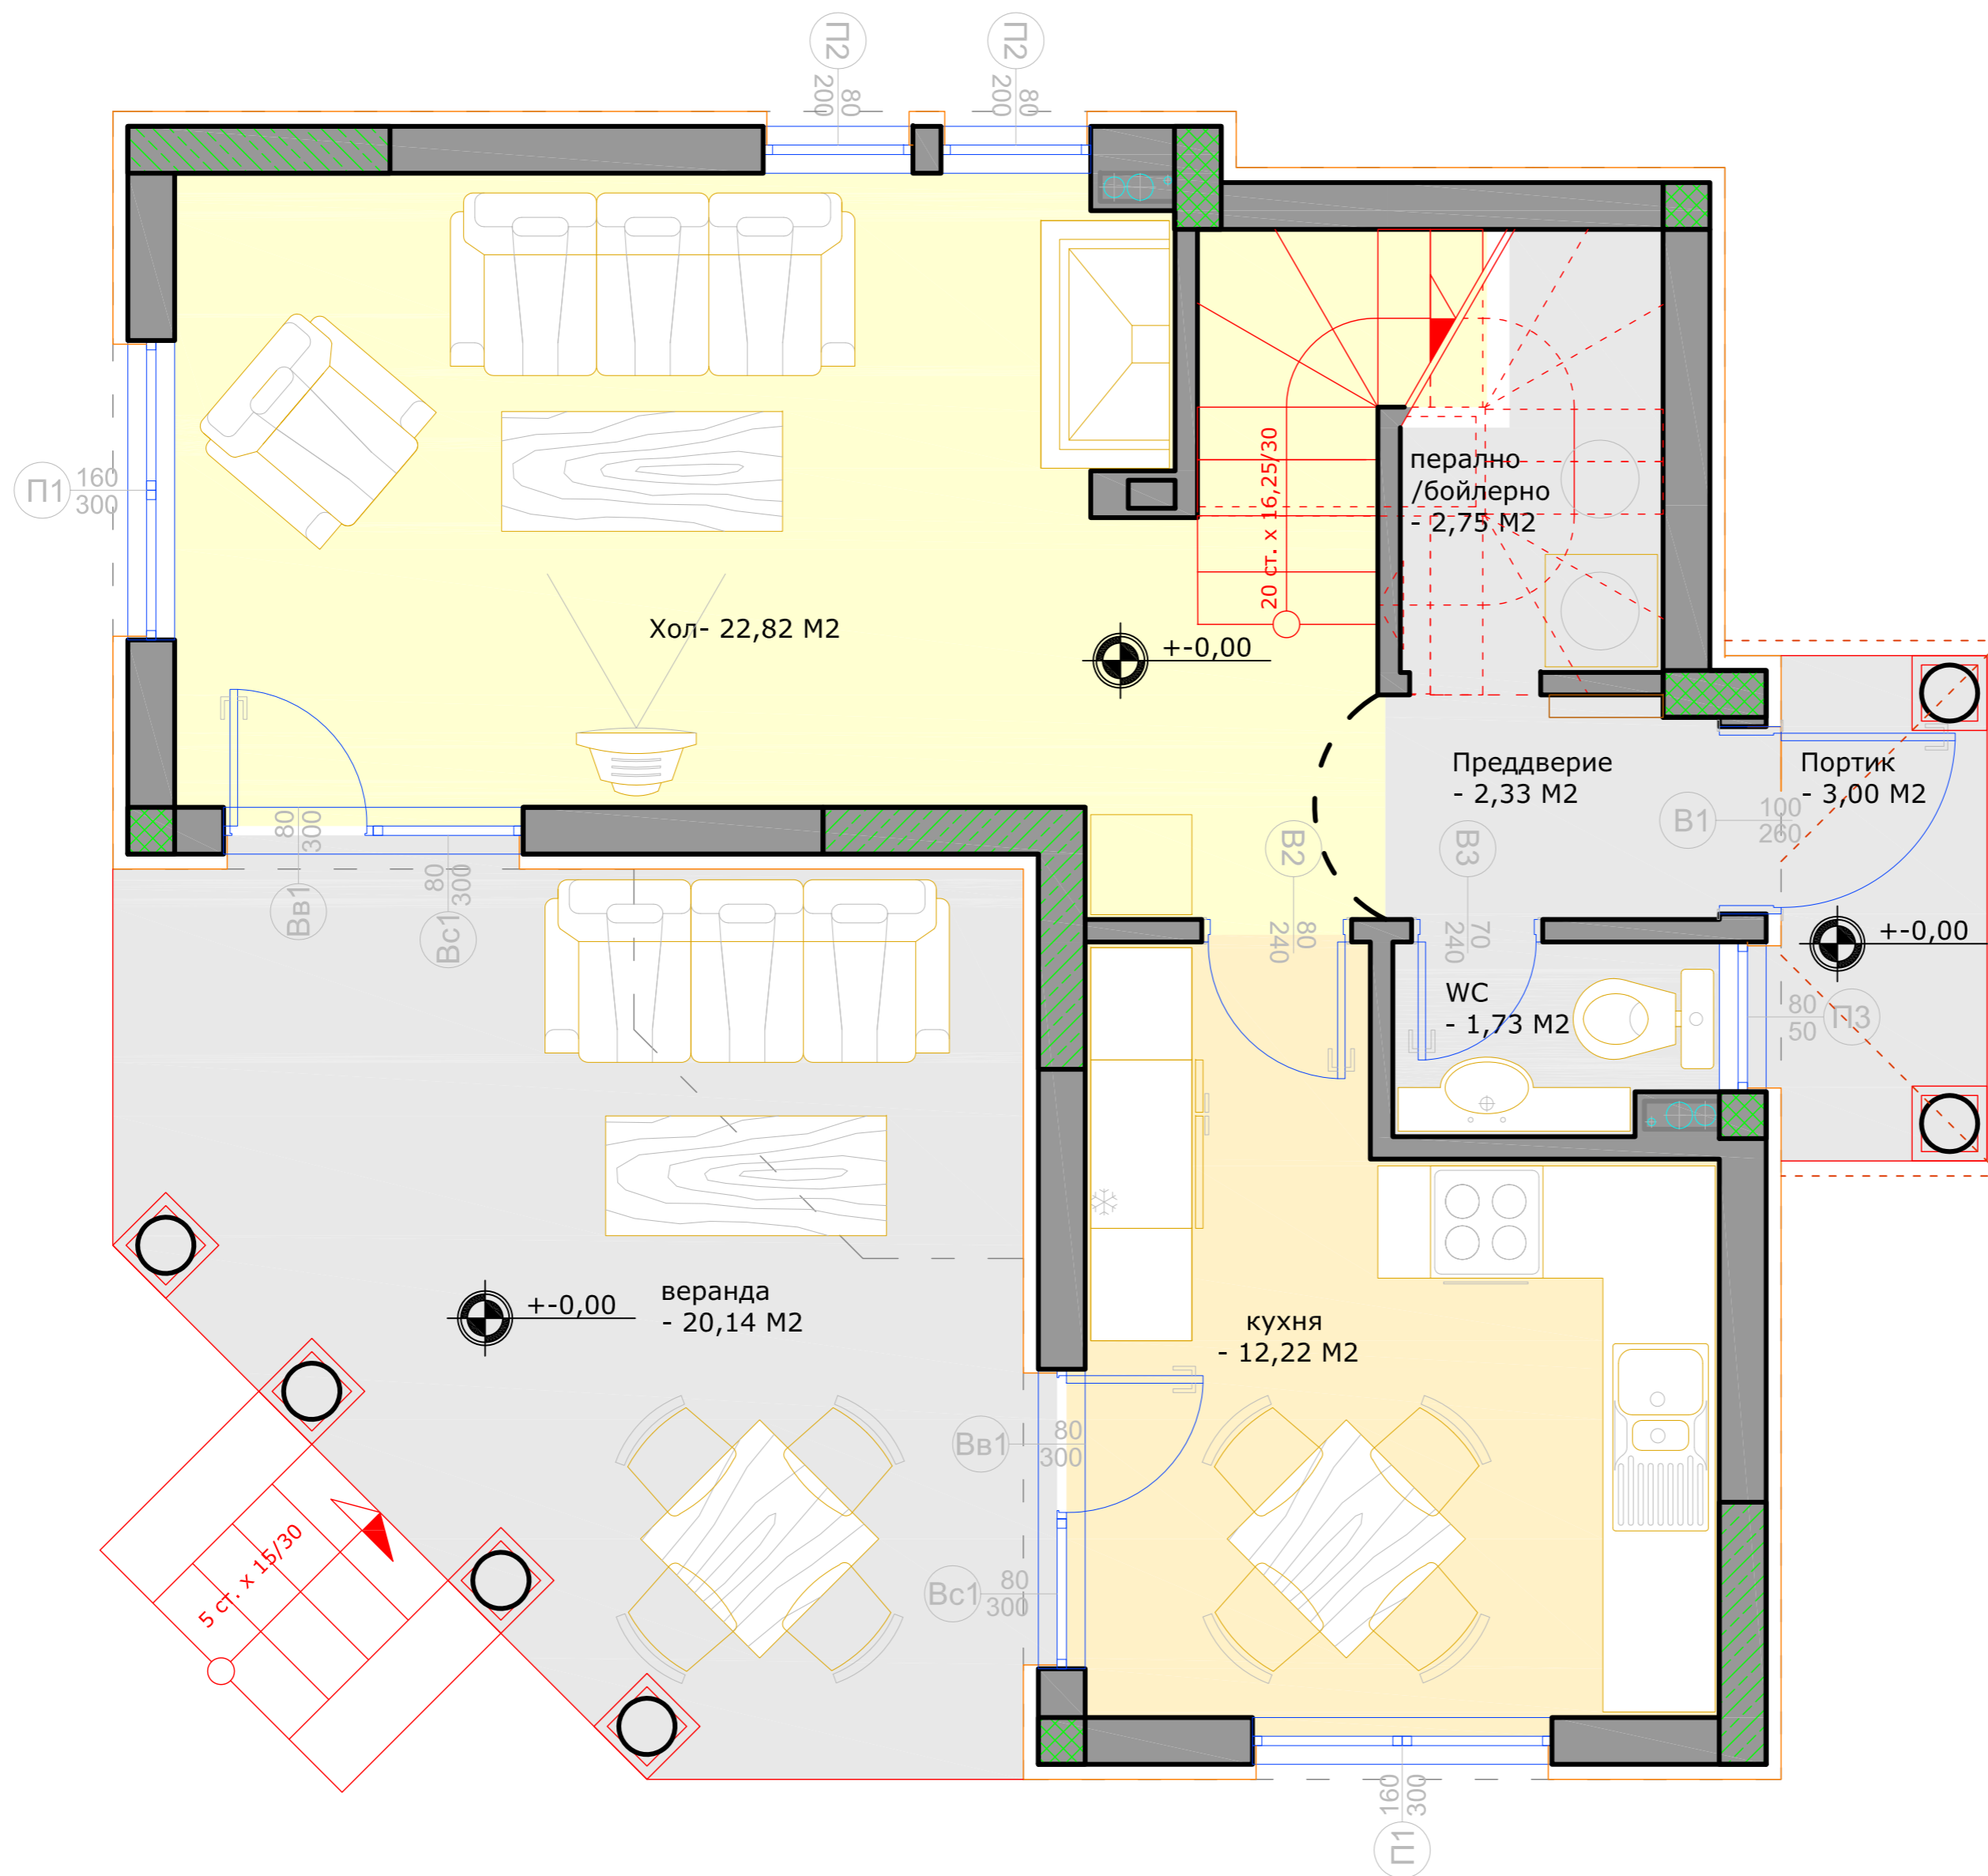

ЕДНОФАМИЛНА КЪЩА ТИП Б

ЕДНОФАМИЛНА КЪЩА ТИП Б

ФАСАДА 1

ФАСАДА 2

ФАСАДА 3

ФАСАДА 4

ГЛ.ВХОД

ЗП НА ЕТАЖА - 54,08 м²

РЗП НА СГРАДАТА - 111,75 м²

ИНТЕРАРХ-ПРОЕКТ

проектиране и изпълнение
архитектура, интериор,
екстериор, осветление,
арт декор

www.ads-studio.net ads_studio@abv.bg
тел/факс +359 2 4812392 София, кв. Овча Купина, ул. Либурна 14, ателие 6

ЕДНОФАМИЛНА КЪЩА ТИП Б

ПАРТЕР

ЗП НА ЕТАЖА - 57,67м²
 РЗП НА СГРАДАТА - 111,75 м²

ИНТЕРАРХ-ПРОЕКТ

проектиране и изпълнение
 архитектура, интериор,
 екстериор, осветление,
 арт декор

www.ads-studio.net ads_studio@abv.bg
 тел/факс +359 2 4812392 София, кв. Овча Купина, ул. Либурна 14, ателие 6

ЕДНОФАМИЛНА КЪЩА ТИП Б

ПЪРВИ ЕТАЖ