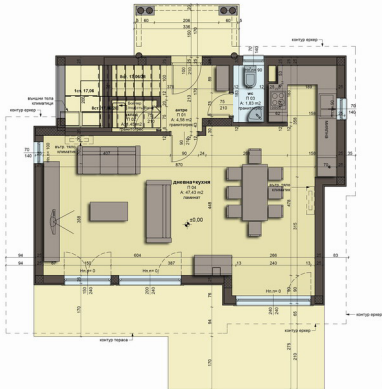

# Villa Type B13, B14 - этаж 0

# Villa Type B13, B14 - этаж 1

93,18 кв.м

РЗП 168,75 кв.м