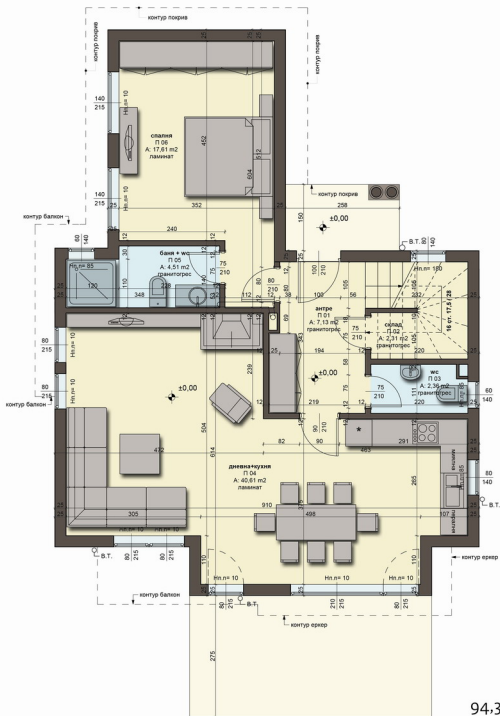

Villa Type B2, B3, B9, B11 - этаж 0

94,39 кв.м

РЗП 178,97 кв.м