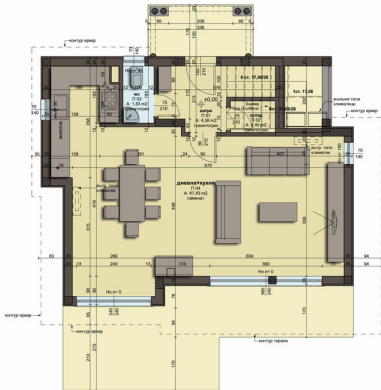

Villa type B1, B4, B5, B6 - этаж 0

75.57 кв.м

РЗП 168,75 кв.м

Villa type B1, B4, B5, B6 - этаж 1

93,18 кв.м

РЗП 168,75 кв.м