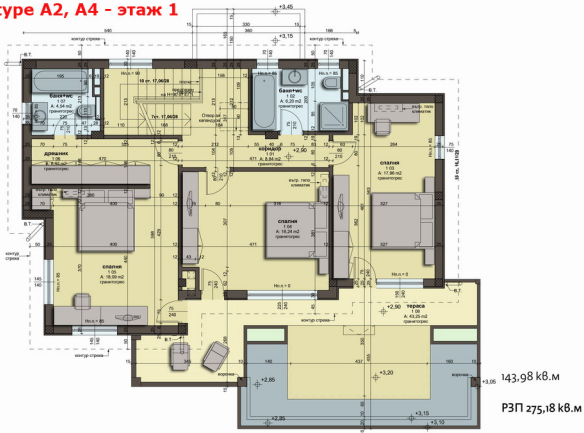

Villa type A2, A4 - этаж 0

Villa type A2, A4 - этаж 1

+3.05 143,98 кв.м

РЗП 275,18 кв.м