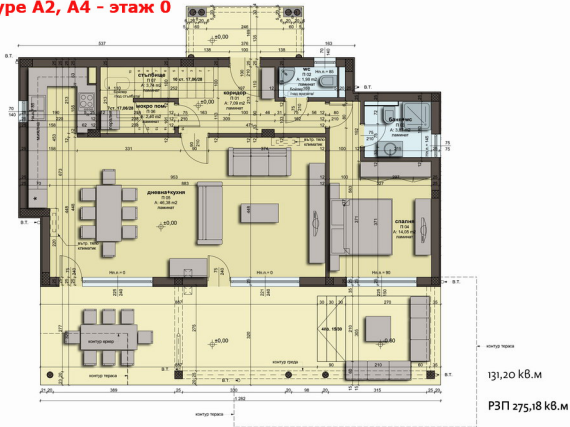

Villa type A2, A4 - этаж 0

Villa type A2, A4 - этаж 1

+3.05 143,98 кв.м

РЗП 275,18 кв.м