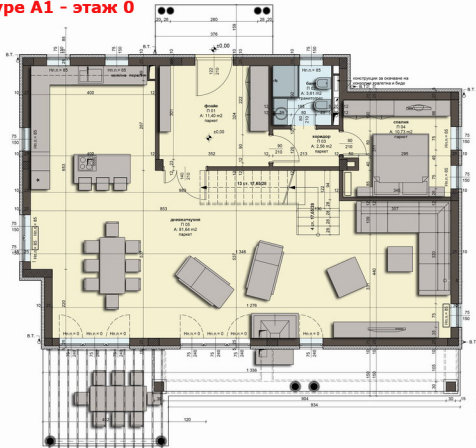

Villa type A1 - этаж 0

Villa type A1 - этаж 1

140,24 кв.м

РЭП 284,10 кв.м