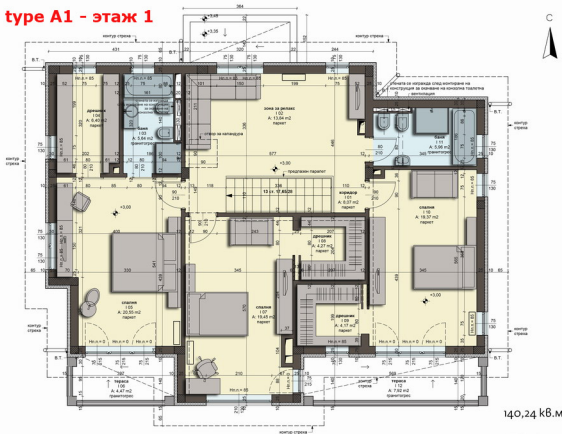

Villa type A1 - этаж 0

Villa type A1 - этаж 1

140,24 кв.м

РЭП 284,10 кв.м