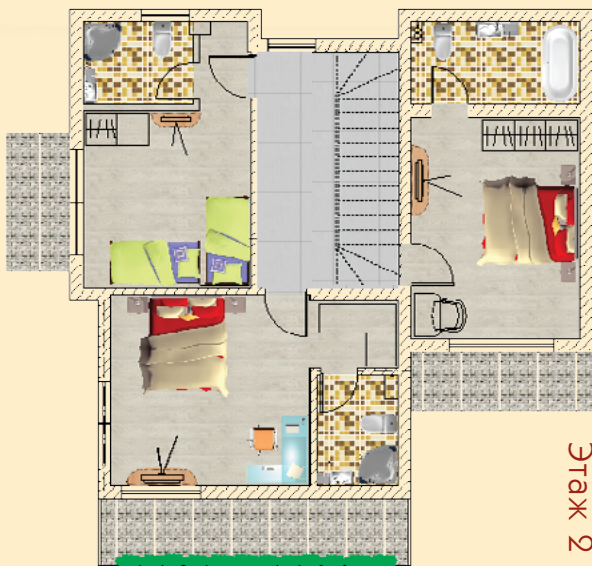

# Вилла „Розе“

/гостиная, 4 спальни, гараж - 185,21 м<sup>2</sup>/

Этаж 1

Этаж 2